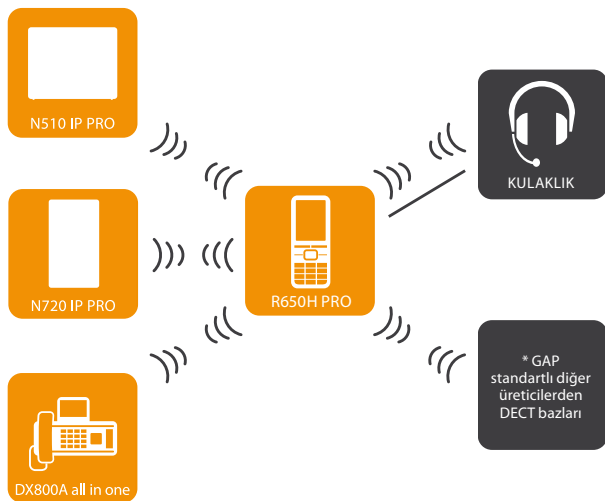

R650H PRO

Zorlu kořullarda Profesyonel İletişim.

Teknik veri:

Kullanıcı arayüzü

- Aydınlatmalı 1,8" grafik renkli ekran. 128x160 piksel, 6 satır, 65k rengi destekleyen TFT teknolojiyle
- Simgeler, ekran tuşları, dört yönlü navigasyon tuşu, işlev tuşları ile sezgisel, modern kullanıcı arayüzü
- 2 renkli şema ile kullanımı kolay tasarlanmış kullanıcı arayüzü

Telefon defteri ve arama

- 200'e kadar vCard girişi ile adres defteri
- vCard girişleri: adı ve soyadı, üç numara, e-posta, tarih hatırlatıcısı, VIP melodiler ve resimli arayan kimliği
- Jumbo Modu: Arama hazırlığı ve gelen çağrılar için daha büyük arama yazı tipi sunar
- Arama ile PBX dizini erişimi (LDAP ve XML) ¹
- Otomatik arama ile genel çevrimiçi dizin araması ¹
- CLIP/CNIP ve saat/tarih ile 60'a kadar giriş ile çağrı listesi (cevapsız/gelen/giden) ¹
- Girilen son 20 numarayı tekrar arama
- Kısa arama tuşları (yumuşak tuşlar, 9 nümerik tuş)
- Ses kapatma tuşu, tuş kilidi ve flash tuşu
- Otomatik yeniden arama işlevi

Bağlantı özelliği

Çağrılar alma

- CLIP ve CNIP ¹ yoluyla gösterilen arayan gösterimi
- Ekran ve Nokta LED ışıklı
- Seçilebilir VIP girişler için zil tonu
- VIP girişler ve dahili arayanlar için bireysel zil melodileri
- Gizli çağrı susturma ¹
- Titreşimli uyarı

Cevapsız çağrılar

- Ekran yoluyla sinyal ve aydınlatmalı mesajı bekletme göstergesi
- Arayan gösterimi ile 20'ye kadar cevapsız çağrıyı gösteren liste ¹
- GAP 1 ile 3. taraf tek ve çok hücreli sistemlerin arkasında yerel cevapsız çağrı listesi
- Cevapsız çağrı listesini doğrudan arama

Ses

- HDSP™/CAT-IQ 2.0'ı destekleyen HD Ses
- Mükemmel ses kalitesi ile eller serbest konuşma
- Kolay ses seviyesi ayarı için yan tuşlar
- 5 ses seviyesi ve artan ses ile 22 seçilebilir zil melodisi
- Seçilebilir ses profilleri (kişisel, sessiz ve yüksek)
- 2,5-mm jak ile kulaklık

Tuş takımı

- Yüksek kaliteli kauçuk malzemeli ergonomik, aydınlatmalı tuş takımı
- Yanıp sönen LED ile mesaj bekletme tuşu
- Kişisel, sessiz ve yüksek sesli ayarları doğrudan uygulamak için profil tuşu
- PIN korumalı tuş kilidi (# tuşu)
- Kolay ses seviyesi kontrolü için yan tuş

Ek Özellikler

- Takvim ve hatırlatıcı işlevlerle ajanda
- E-posta Okuyucusu ¹
- Bilgi hizmetleri ¹
- Ekran koruyucu (resim, slayt gösterisi, saat, bilgi hizmeti) ¹
- Güç kapalı durumdayken de pil şarjı
- DECT aralığının dışındayken uyarı tonları ve tam tersi
- Aynı kullanıcıda kayıtlı diğer telefon ile paralel çalma sırasında sessiz şarj cihazı modu