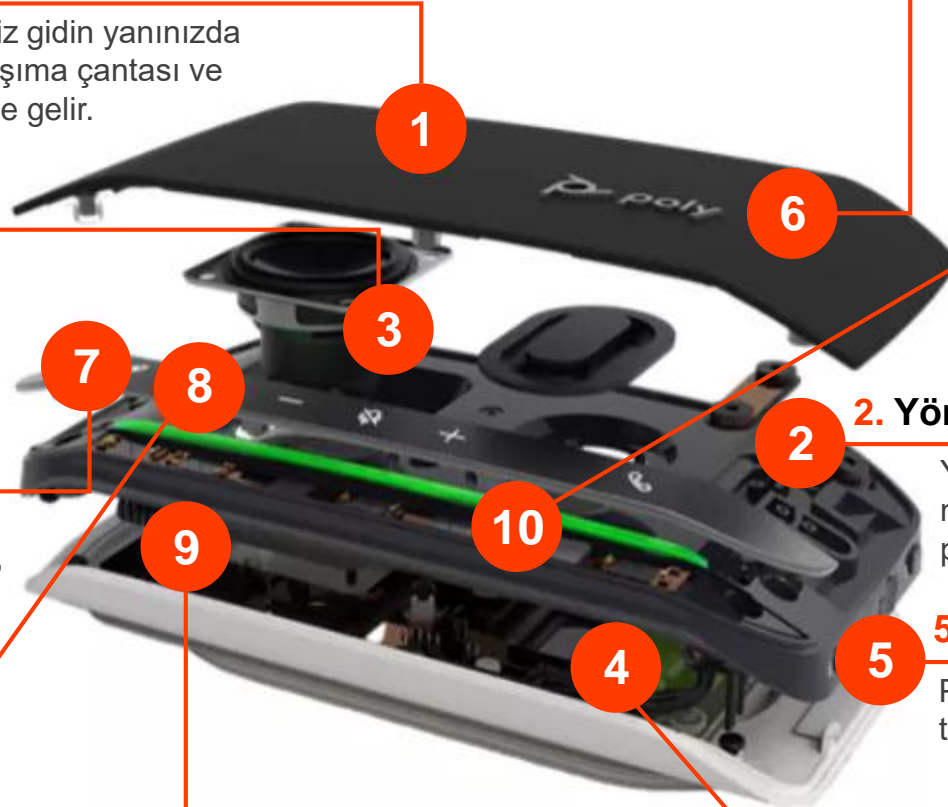

POLY SYNC 20

1. Taşınabilir Tasarım

Nereye giderseniz gidin yanınızda götürün; kendi taşıma çantası ve kordonuyla birlikte gelir.

3. Bass Reflex Sistemi

Doğal ses ve derin bas için çift pasif radyatörlü bas refleksi sistemi sayesinde her aramada daha fazla netliğin keyfini çıkarın.

7. Programlanabilir Özellik Tuşu

Programlanabilir tuşa dokunarak en sevdiğiniz işlevi müzik çalma/duraklatma, son numarayı tekrar arama, sesli asistan ve daha fazlasına erişin.

8. Teams Özellik Tuşu

Teams uygulamasına anında erişim için özel bir Teams tuşu ile kolay işbirliğini ve iletişimi destekleyen Microsoft Teams versiyonu.

9. Bluetooth & USB Bağlantı

6. IP 64 Toza Ve Suya Dayanıklı

IP64 toza ve suya dayanıklı olduğundan yatırımınızı gerçek hayattaki tehlikelerden koruyun.

10. Durum Göstergesi Işığı

Göz önünde bulunan ışıklı durum ikazı cihaz kullanımı görülebilir

2. Yönlendirilebilir Mikrofonlar

Yankı ve gürültü azaltma için çok mikrofonlu yönlendirilebilir bir diziyle arka plan gürültüsüne değil, sesinize odaklanın.

5. Akıllı Telefon Şarjı

Poly Sync 20'nizi kullanarak akıllı telefonunuzu şarjlı ve hazır tutun.

4. Lityum İyon Batarya

Gün boyu hareket halinde çalışsın; pil 20 saate kadar destek sağlar.