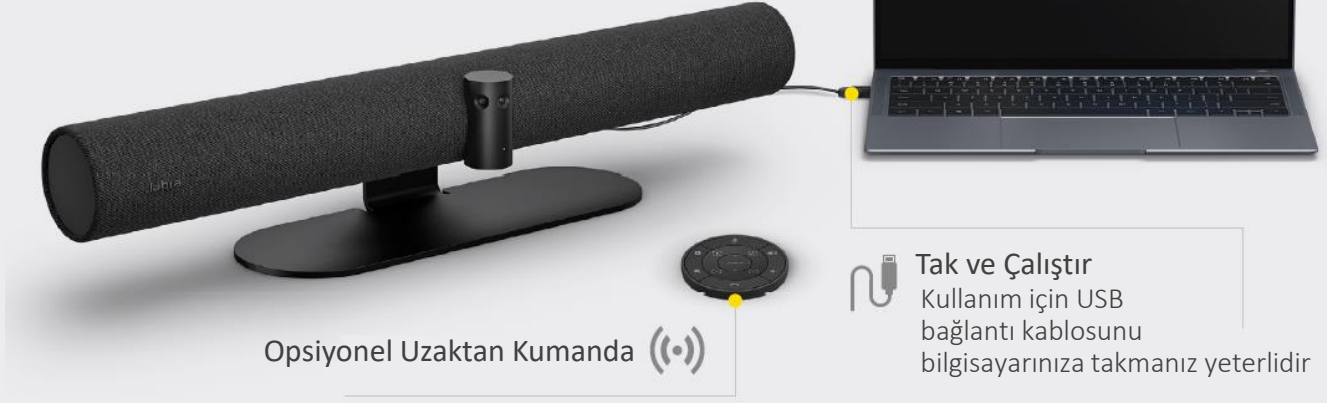

PC BAĞLANTISI - BASİT KURULUM. ANINDA TOPLANTILAR.

PanaCast 50 tak ve çalıştır özellikli olup kutusundan çıkardığınız andan itibaren neredeyse kullanıma hazır durumdadır. PanaCast 50'yi toplantı odanıza konumlandırdıktan sonra toplantı odanıza gelen kullanıcılar USB bağlantı kablosunu kendi dizüstü bilgisayarına takabilir ve kullandıkları bulut tabanlı platformla güvenle çalışmaya başlayacaktır. Opsiyonel olarak Vodanet'den satın alınabilen uzaktan kumanda ile kullanım kolaylığı sağlanır.