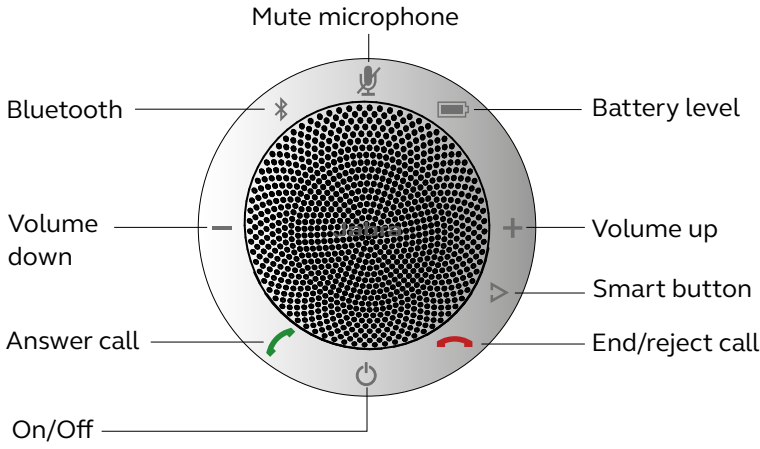

UYUMLU

Jabra Speak 510

Bağlantı

Jabra Speak 510 USB kablosunu PC'nizdeki boş bir USB portuna takın. Windows Denetim Masası ses ayarlarında ve yazılım telefonu ses ayarlarınızda Jabra Speak 510'u varsayılan ses cihazı olarak seçin.

Pili şarj etmek için Jabra Speak 510 USB kablosunu bilgisayarınızdaki herhangi bir USB bağlantı noktasına takın. Pili şarj olurken kırmızı, tam şarj olduğunda 1 dakika yeşil yanar.

How to use

510 Plus Modeli
İle Birlikte Gelir