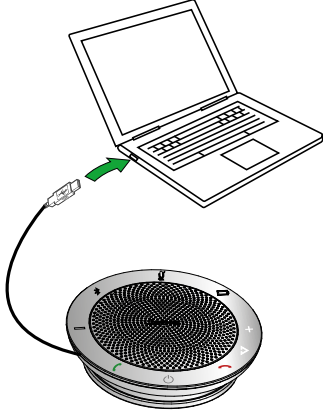

Optimal kullanıcı deneyimi

Önde gelen UC / Softphone çözümleri ve Bluetooth özellikli cep telefonu, akıllı telefon veya tablet ile tam uyumluluktan (çağrı kontrolü dahil) yararlanın.

Jabra Speak 510

- Her odayı veya alanı toplantı odasına dönüştürün.
- Ofis ve kişisel hoparlör arasında seçim yapın ofisinizde, evde veya hareket halindeyken konferans görüşmeler ve video konferans için.
- Ses kalitesinde # 1 numara (ses ve müzik) ve tasarımda # 1 numara olarak tanınan ödüllü Jabra kalitesini deneyimleyin.
- Sesli Komut basitleştirildi. Konuşmanızı MS Cortana, Siri ve Google Asistan ile kişiselleştirin

UYUMLU

Jabra Speak 510

Bağlantı

Jabra Speak 510 USB kablosunu PC'nizdeki boş bir USB portuna takın. Windows Denetim Masası ses ayarlarında ve yazılım telefonu ses ayarlarınızda Jabra Speak 510'u varsayılan ses cihazı olarak seçin.

Pili şarj etmek için Jabra Speak 510 USB kablosunu bilgisayarınızdaki herhangi bir USB bağlantı noktasına takın. Pili şarj olurken kırmızı, tam şarj olduğunda 1 dakika yeşil yanar.

How to use

510 Plus Modeli
İle Birlikte Gelir