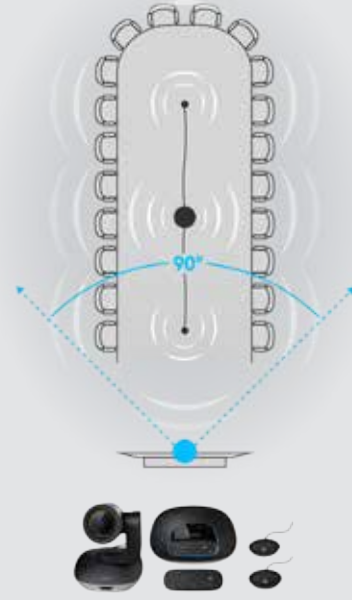

GROUP + Ekstra Mikrofonların Oda Kurulumu