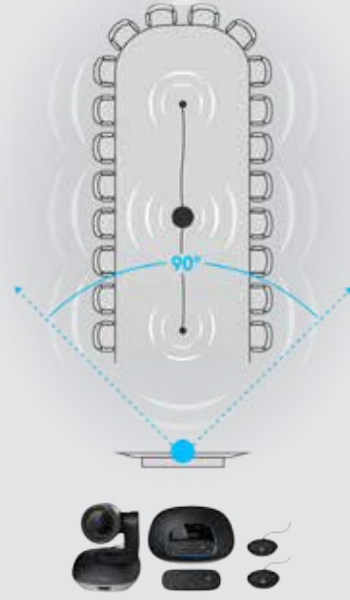

GROUP + Ekstra Mikrofonların Oda Kurulumu